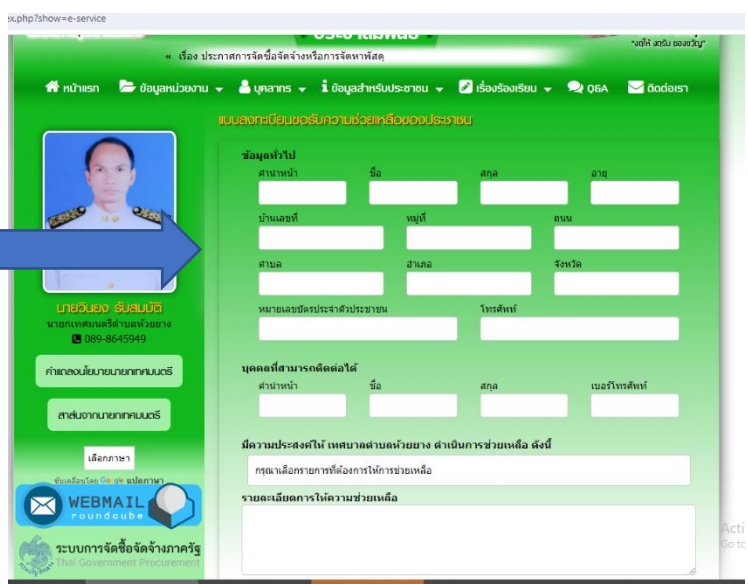

คู่มือการใช้งานระบบ

E-Service

เทศบาลตำบลห้วยยาง

อำเภอกระนวน จังหวัดขอนแก่น

ขั้นตอนและวิธีการใช้งานระบบ มีดังนี้

๑.เข้าสู่ระบบ

<https://www.huayyang.go.th>

๒.เข้าสู่หน้าจอหลัก

๓.คลิกเลือก

เลือกแบบลงทะเบียน

กรอกข้อมูลตัวเอง

ใส่รหัสผ่าน

กดยืนยันการลงทะเบียน