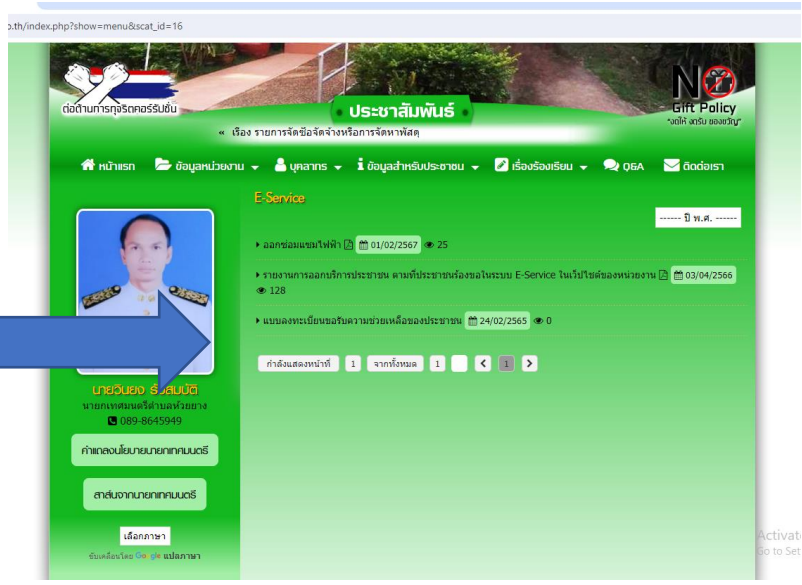

คู่มือการใช้งานระบบ

E-Service

เทศบาลตำบลห้วยยาง

อำเภอกระนวน จังหวัดขอนแก่น

ขั้นตอนและวิธีการใช้งานระบบ มีดังนี้

๑.เข้าสู่ระบบ

<https://www.huayyang.go.th>

๒.เข้าสู่หน้าจอหลัก

๓.คลิกเลือก

เลือกแบบลงทะเบียน

กรอกข้อมูลตัวเอง

ใส่รหัสผ่าน

กดยืนยันการลงทะเบียน